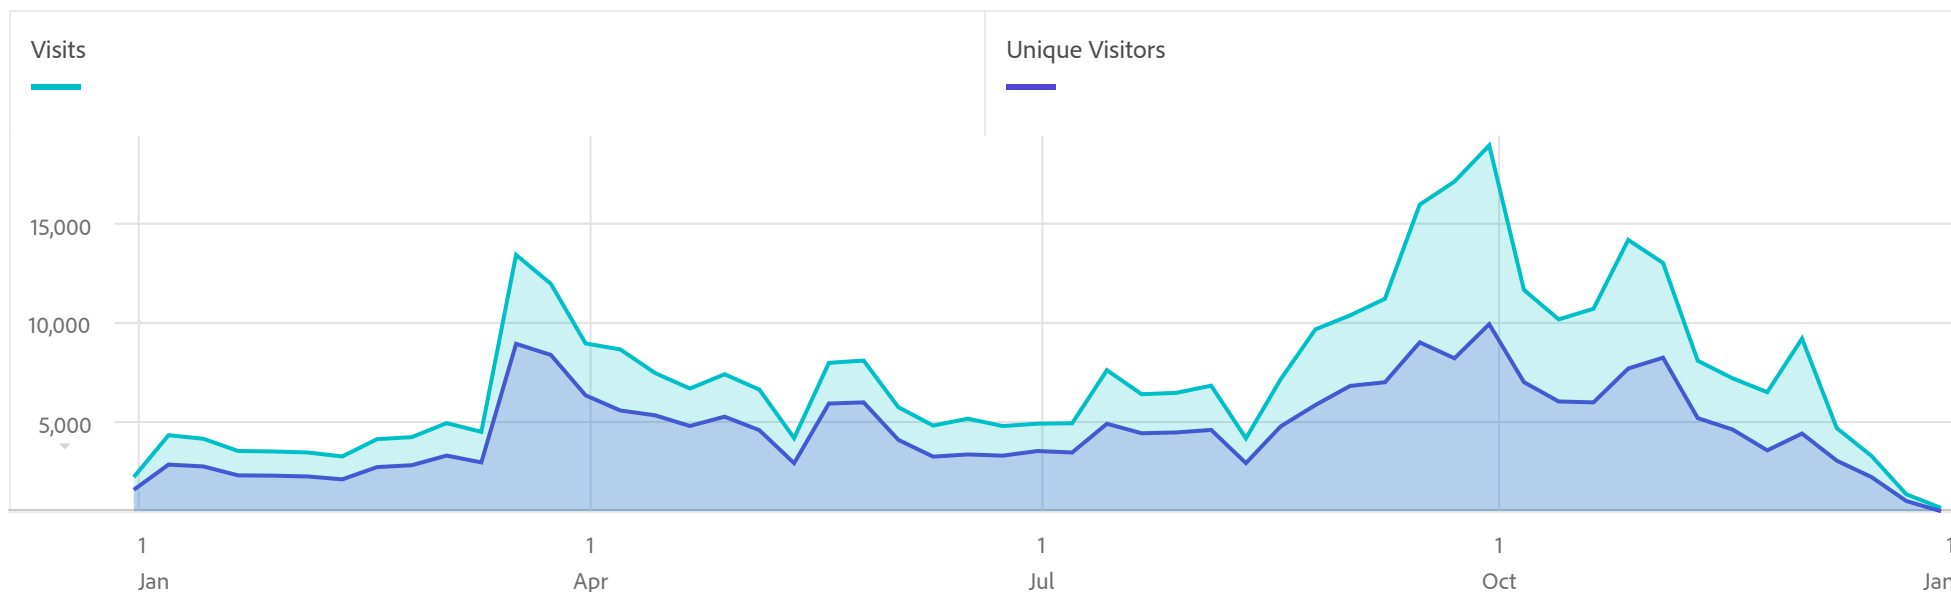

Sezioni principali

ARDIS

Jan 1, 2024 - Dec 31, 2024

Andamento

Sezioni ultimo trimestre

	Visits	Unique Visitors
Segments Page: 1 / 1 Rows: 50 1-3 of 3	↓ 75,707	44,711
1. Diritto allo studio scolastico	52,133 68.9%	30,128 67.4%
2. Diritto allo studio universitario	22,808 30.1%	14,018 31.4%
3. Amministrazione trasparente	766 1.0%	565 1.3%